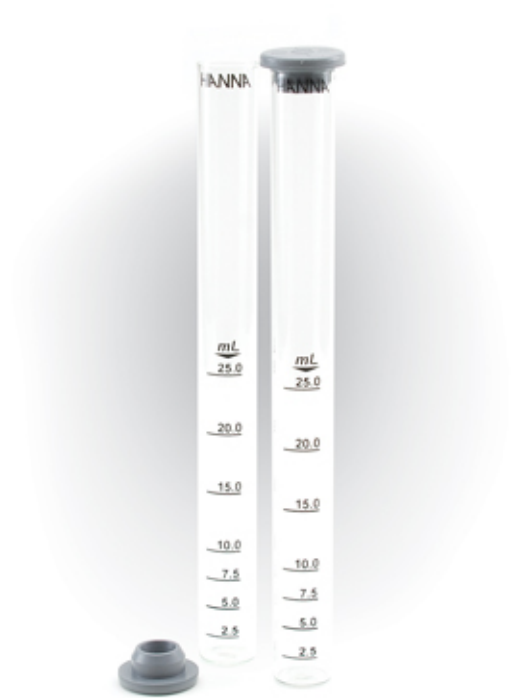

Viales de vidrio con tapas 25 mL (2)

HI 740220

Descripción

viales de vidrio con tapas 25 mL (2)

Especificaciones

No Especifica

Accesorios

No Especifica